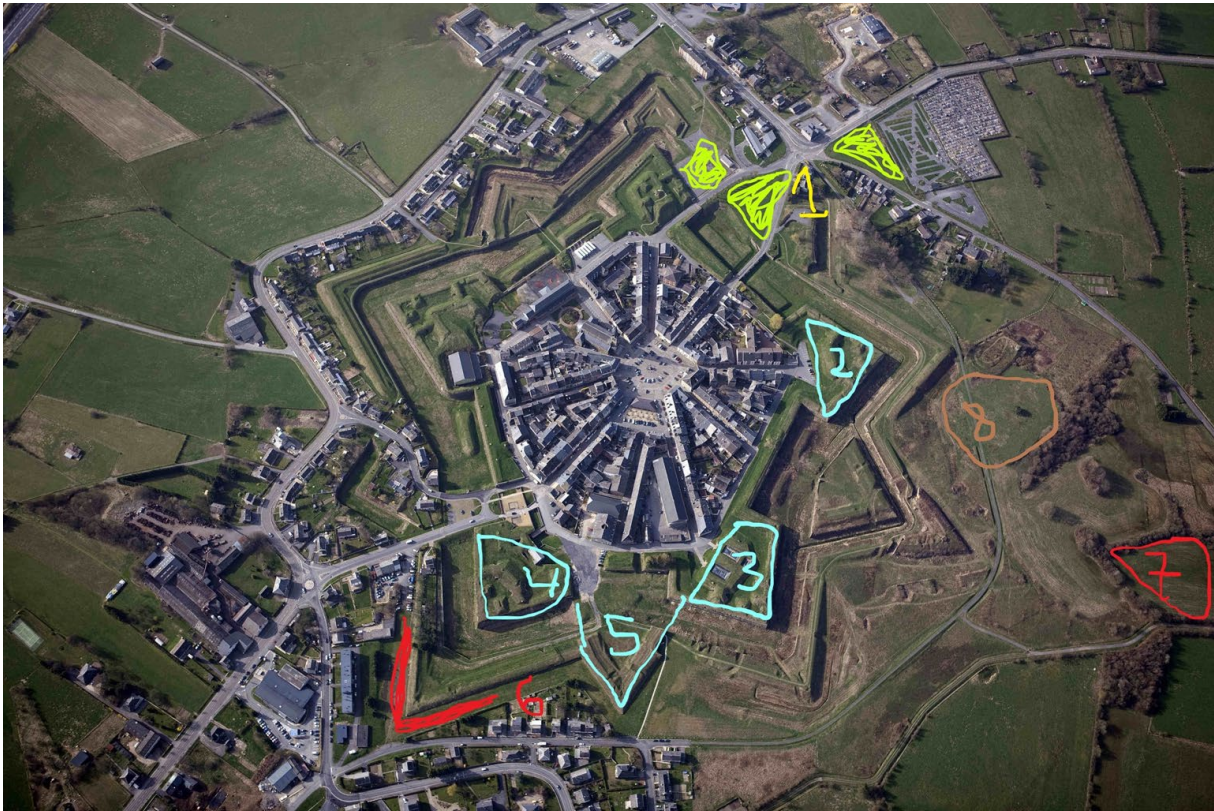

## Plan du bivouac Rocroy 2023

1. Parking public / Openbare parkeerplaatsen
2. Bastion de Nevers – troupes françaises
3. Bastion du Dauphin – troupes françaises + toilettes et point d'eau
4. Bastion du Roi – troupes françaises + cantine du 67<sup>è</sup>m et paille et bois
5. Demi-Lune des Ecosais – poste avancé des français
6. Parking des troupes françaises
7. Parking des alliés
8. Camp des alliés + toilettes, point d'eau, paille et bois

2. Bastion van Nevers – Franse troepen
3. Bastion du Dauphin – Franse troepen + toiletten en waterpunt
4. Bastion du Roi – Franse troepen + kantine van de 67e en stro en hout
5. Demi-Lune des Ecosais – Franse buitenpost
6. Parkeren van Franse troepen
7. Geallieerd parkeren
8. Geallieerd kamp + toiletten, water, stro en hout